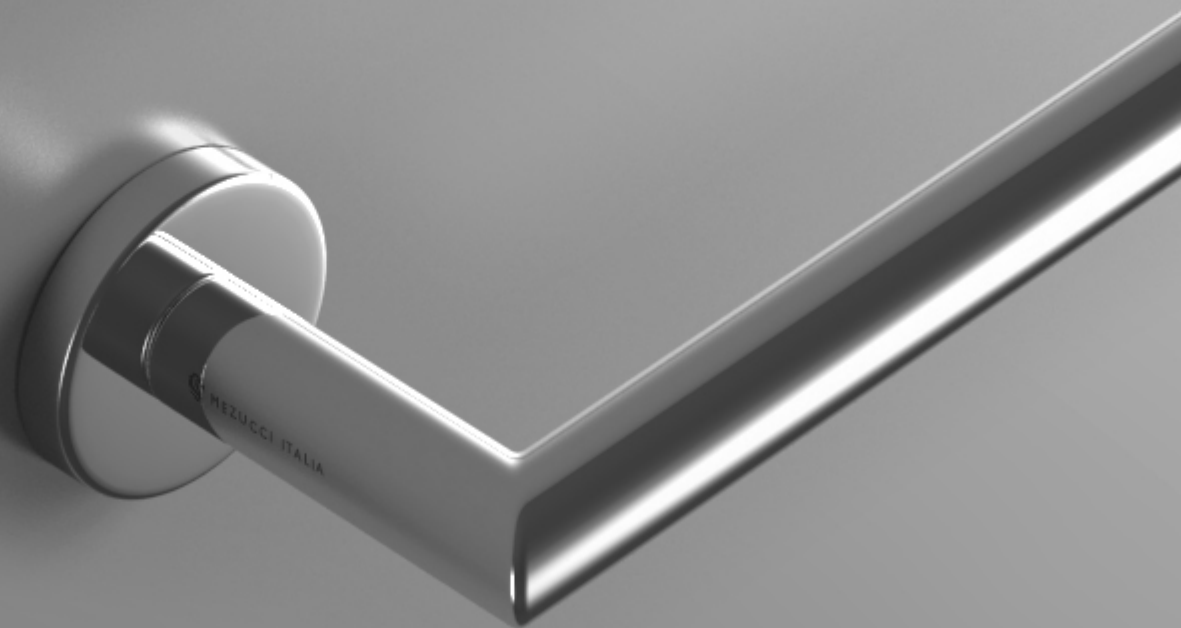

101-02R-P
Also Available: 101-02L-P

16.8 x 7.1 x 4.3 cm
6.6 x 2.8 x 1.7 inch

TISSUE HOLDER

101-02D1-P

31 x 7.1 x 4.3 cm
12.2 x 2.8 x 1.7 inch

COLLEZIONE **LIVELLO**

MEZUCCI ITALIA

COLLEZIONE LIVELLO