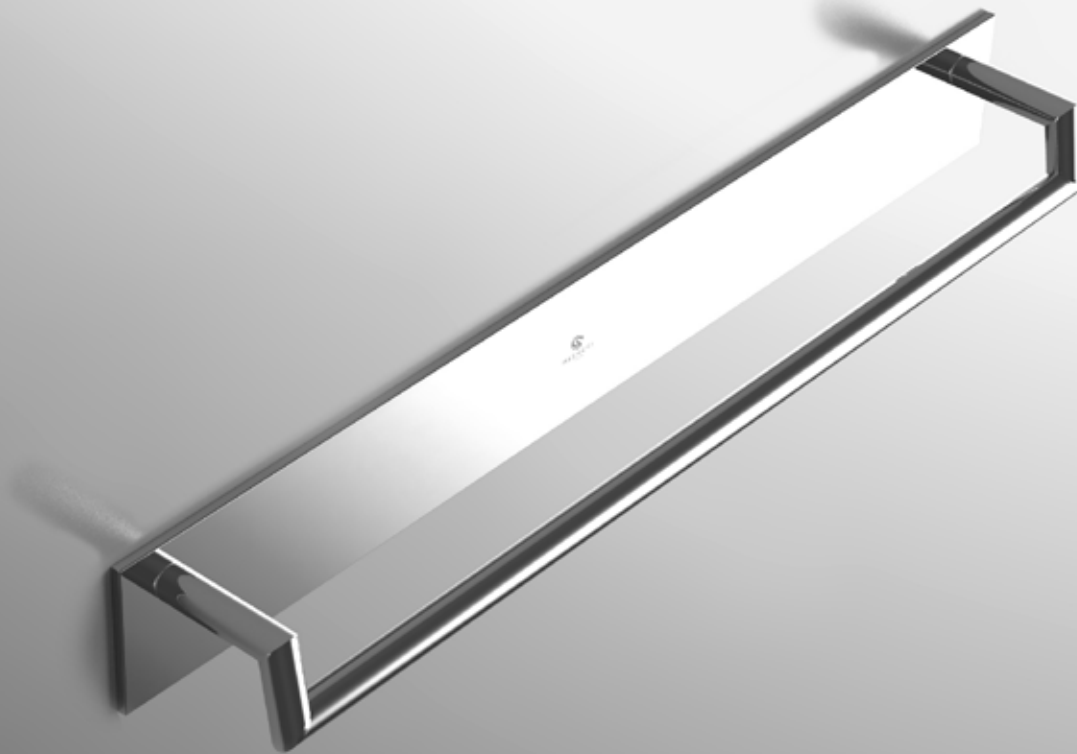

MEZUCCI ITALIA

COLLEZIONE **ESSENZA**

EXCEPTIONALLY **CRAFTED**

109-031-P

109-02R-P

TOWEL BAR

109-0430-P

82.2 x 9 x 8.5 cm
32.4 x 3.5 x 3.3 inch