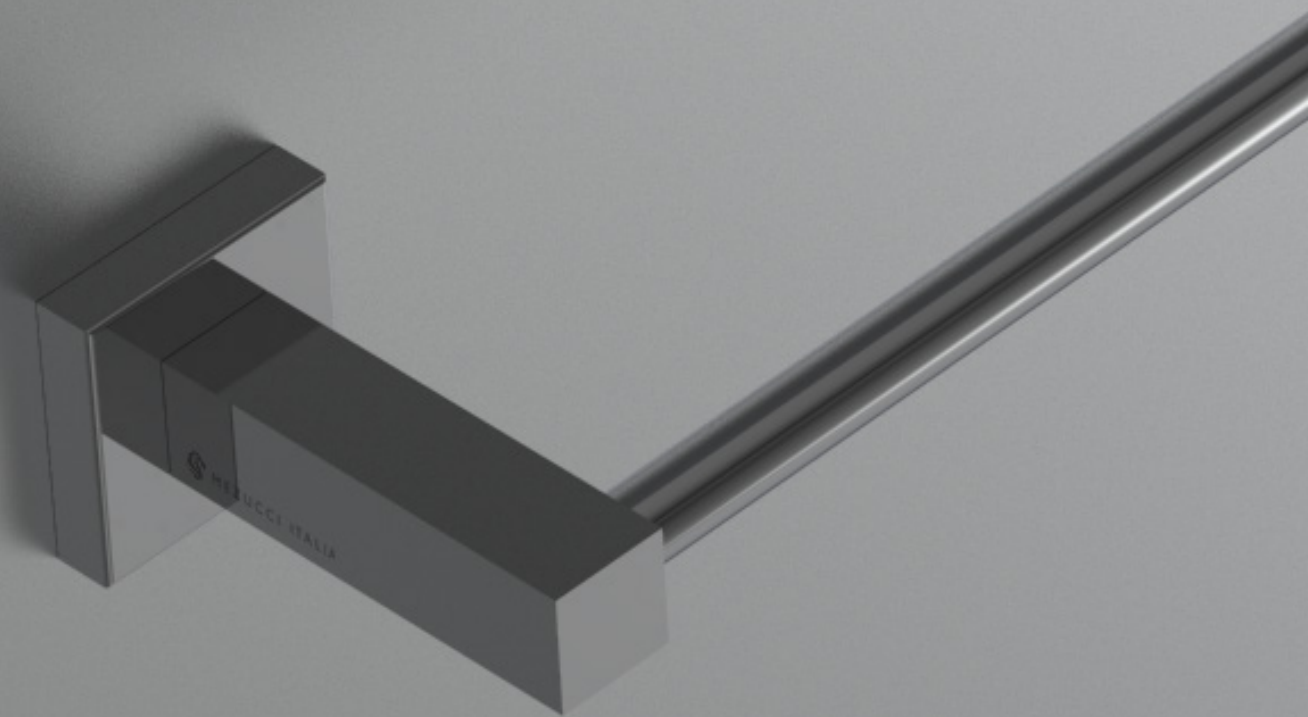

TOWEL RING

103-031-P
24.8 x 8.1 x 12.3 cm
9.8 x 3.2 x 4.8 inch

TOWEL RACK WITH BAR

103-0624-P
65.5 x 26.7 x 11.4 cm
25.8 x 10.5 x 4.5 inch

COLLEZIONE **SECOLO**

MEZUCCI ITALIA

COLLEZIONE **SECOLO**

STATE OF THE **ART**